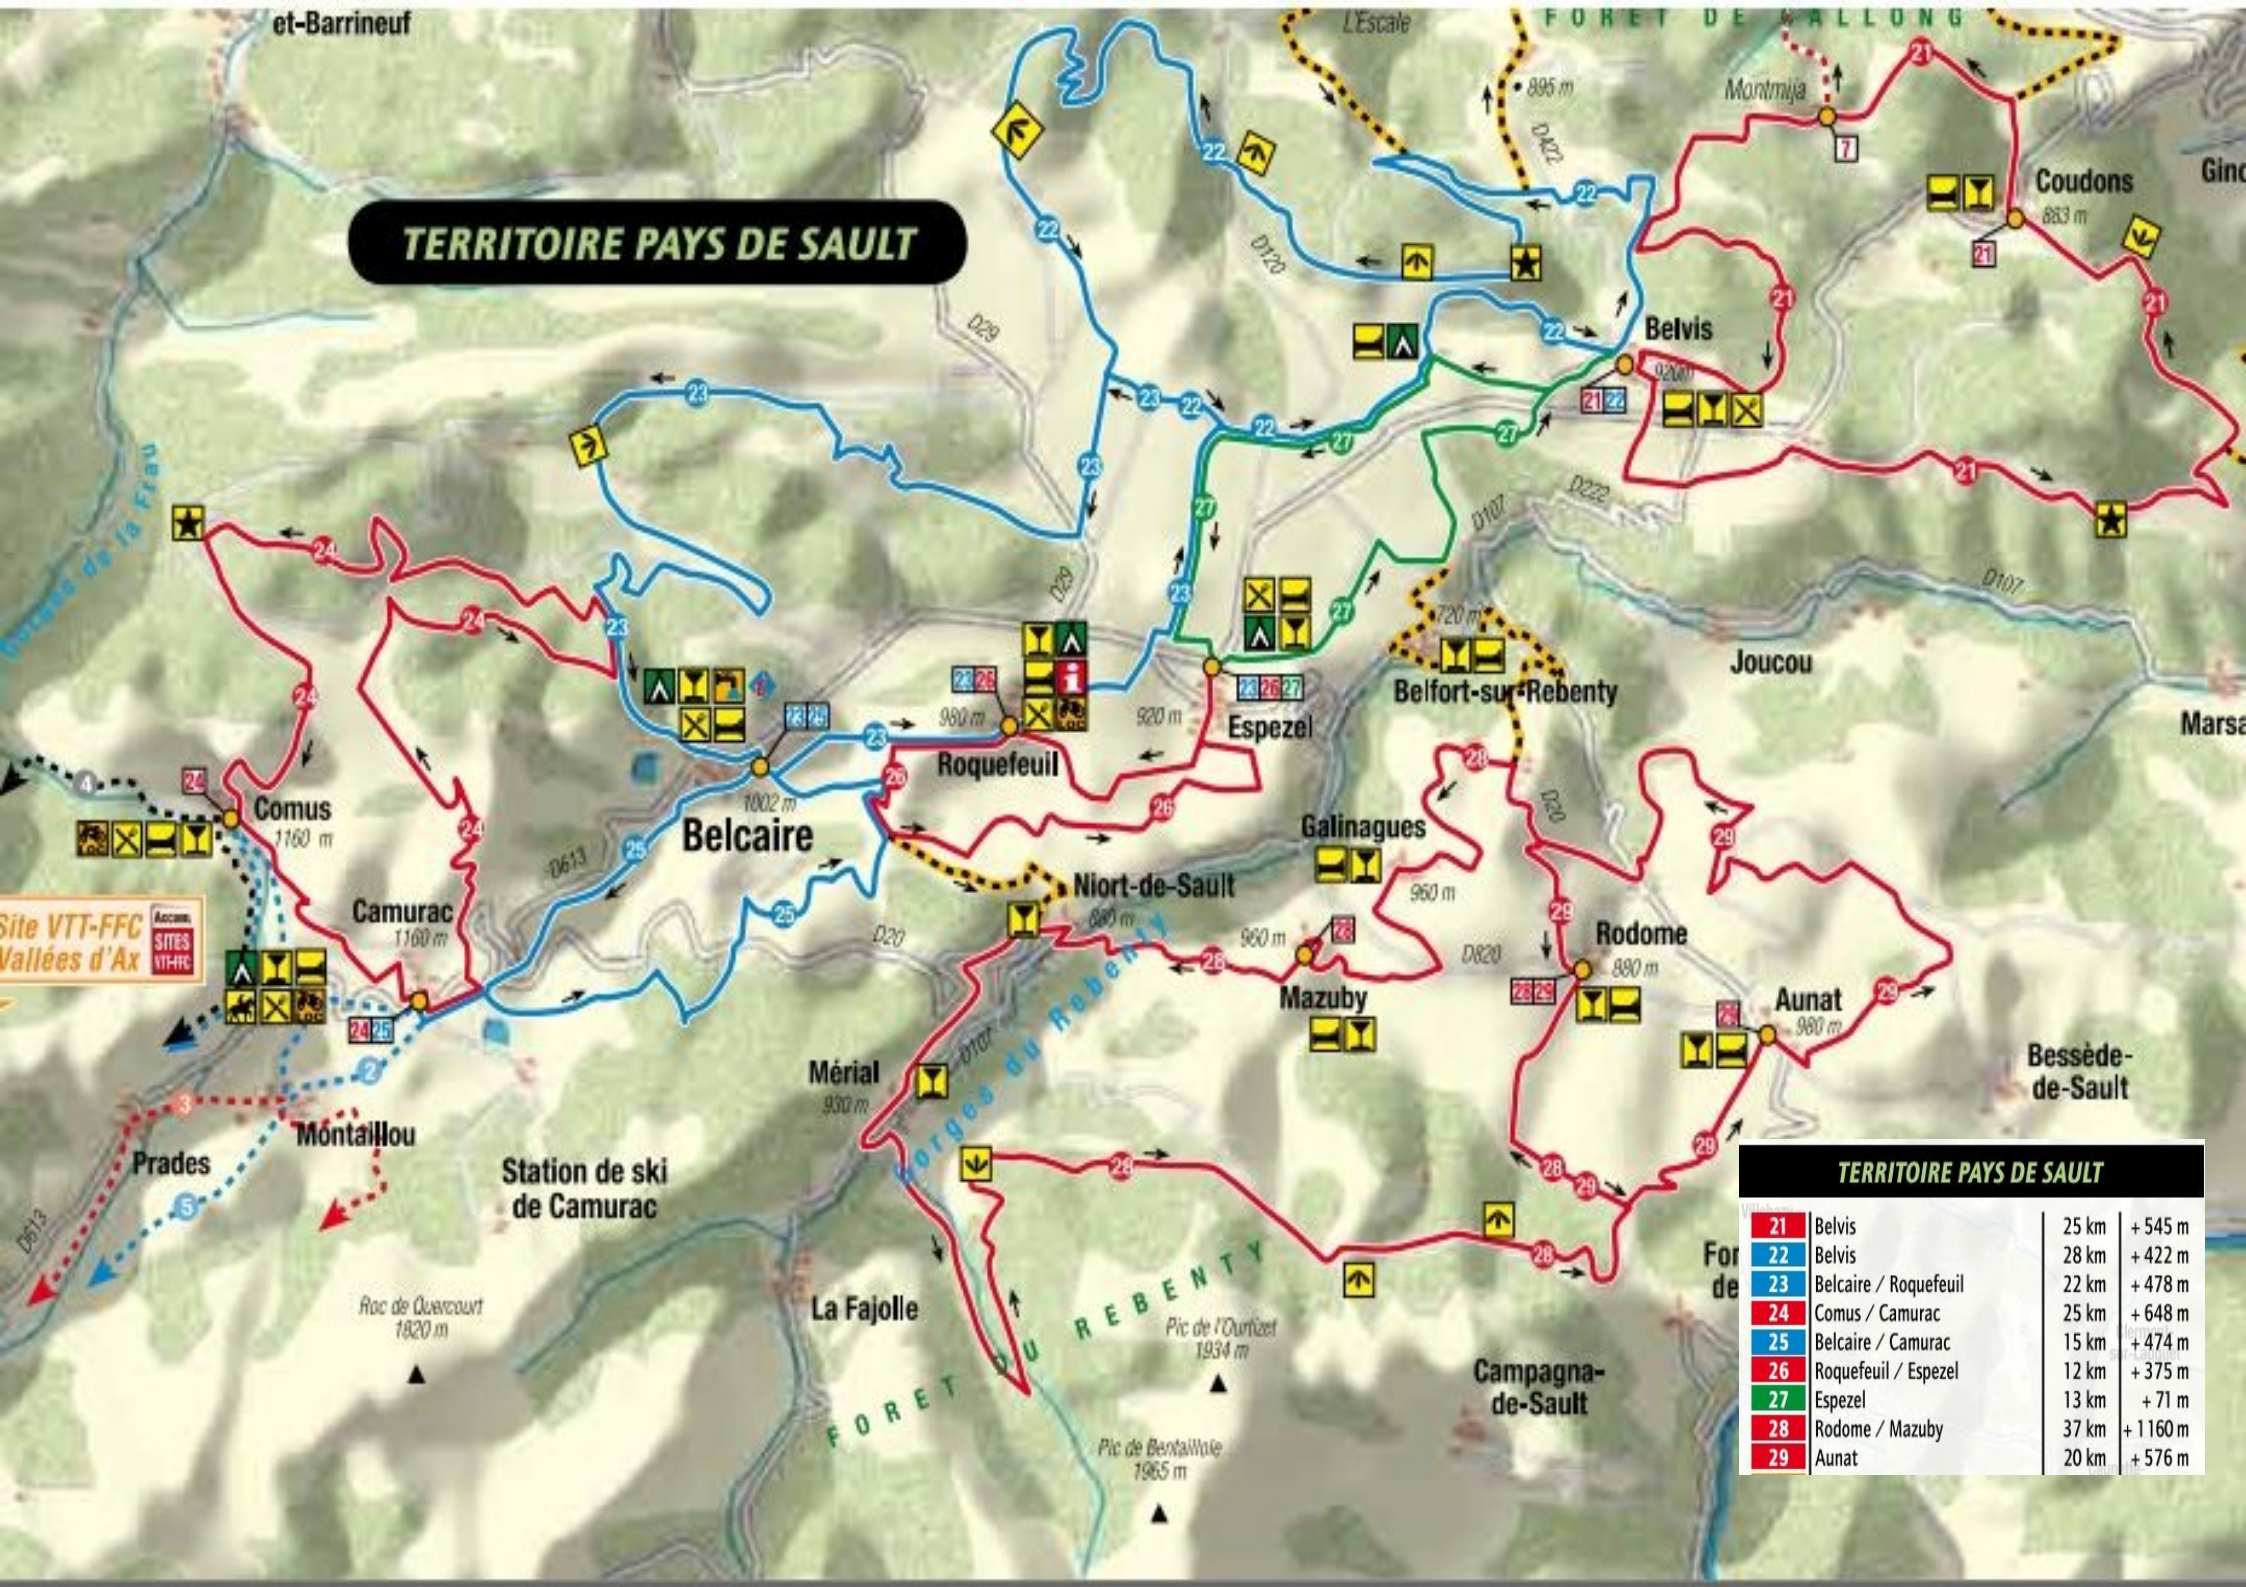

TERRITOIRE PAYS DE SAULT

Site VTT-FFC Vallées d'Ax

Accommodations SITES VTT-FFC

TERRITOIRE PAYS DE SAULT		
21	Belvis	25 km + 545 m
22	Belvis	28 km + 422 m
23	Belcaire / Roquefeuil	22 km + 478 m
24	Comus / Camurac	25 km + 648 m
25	Belcaire / Camurac	15 km + 474 m
26	Roquefeuil / Espezel	12 km + 375 m
27	Espezel	13 km + 71 m
28	Rodome / Mazuby	37 km + 1160 m
29	Aunat	20 km + 576 m