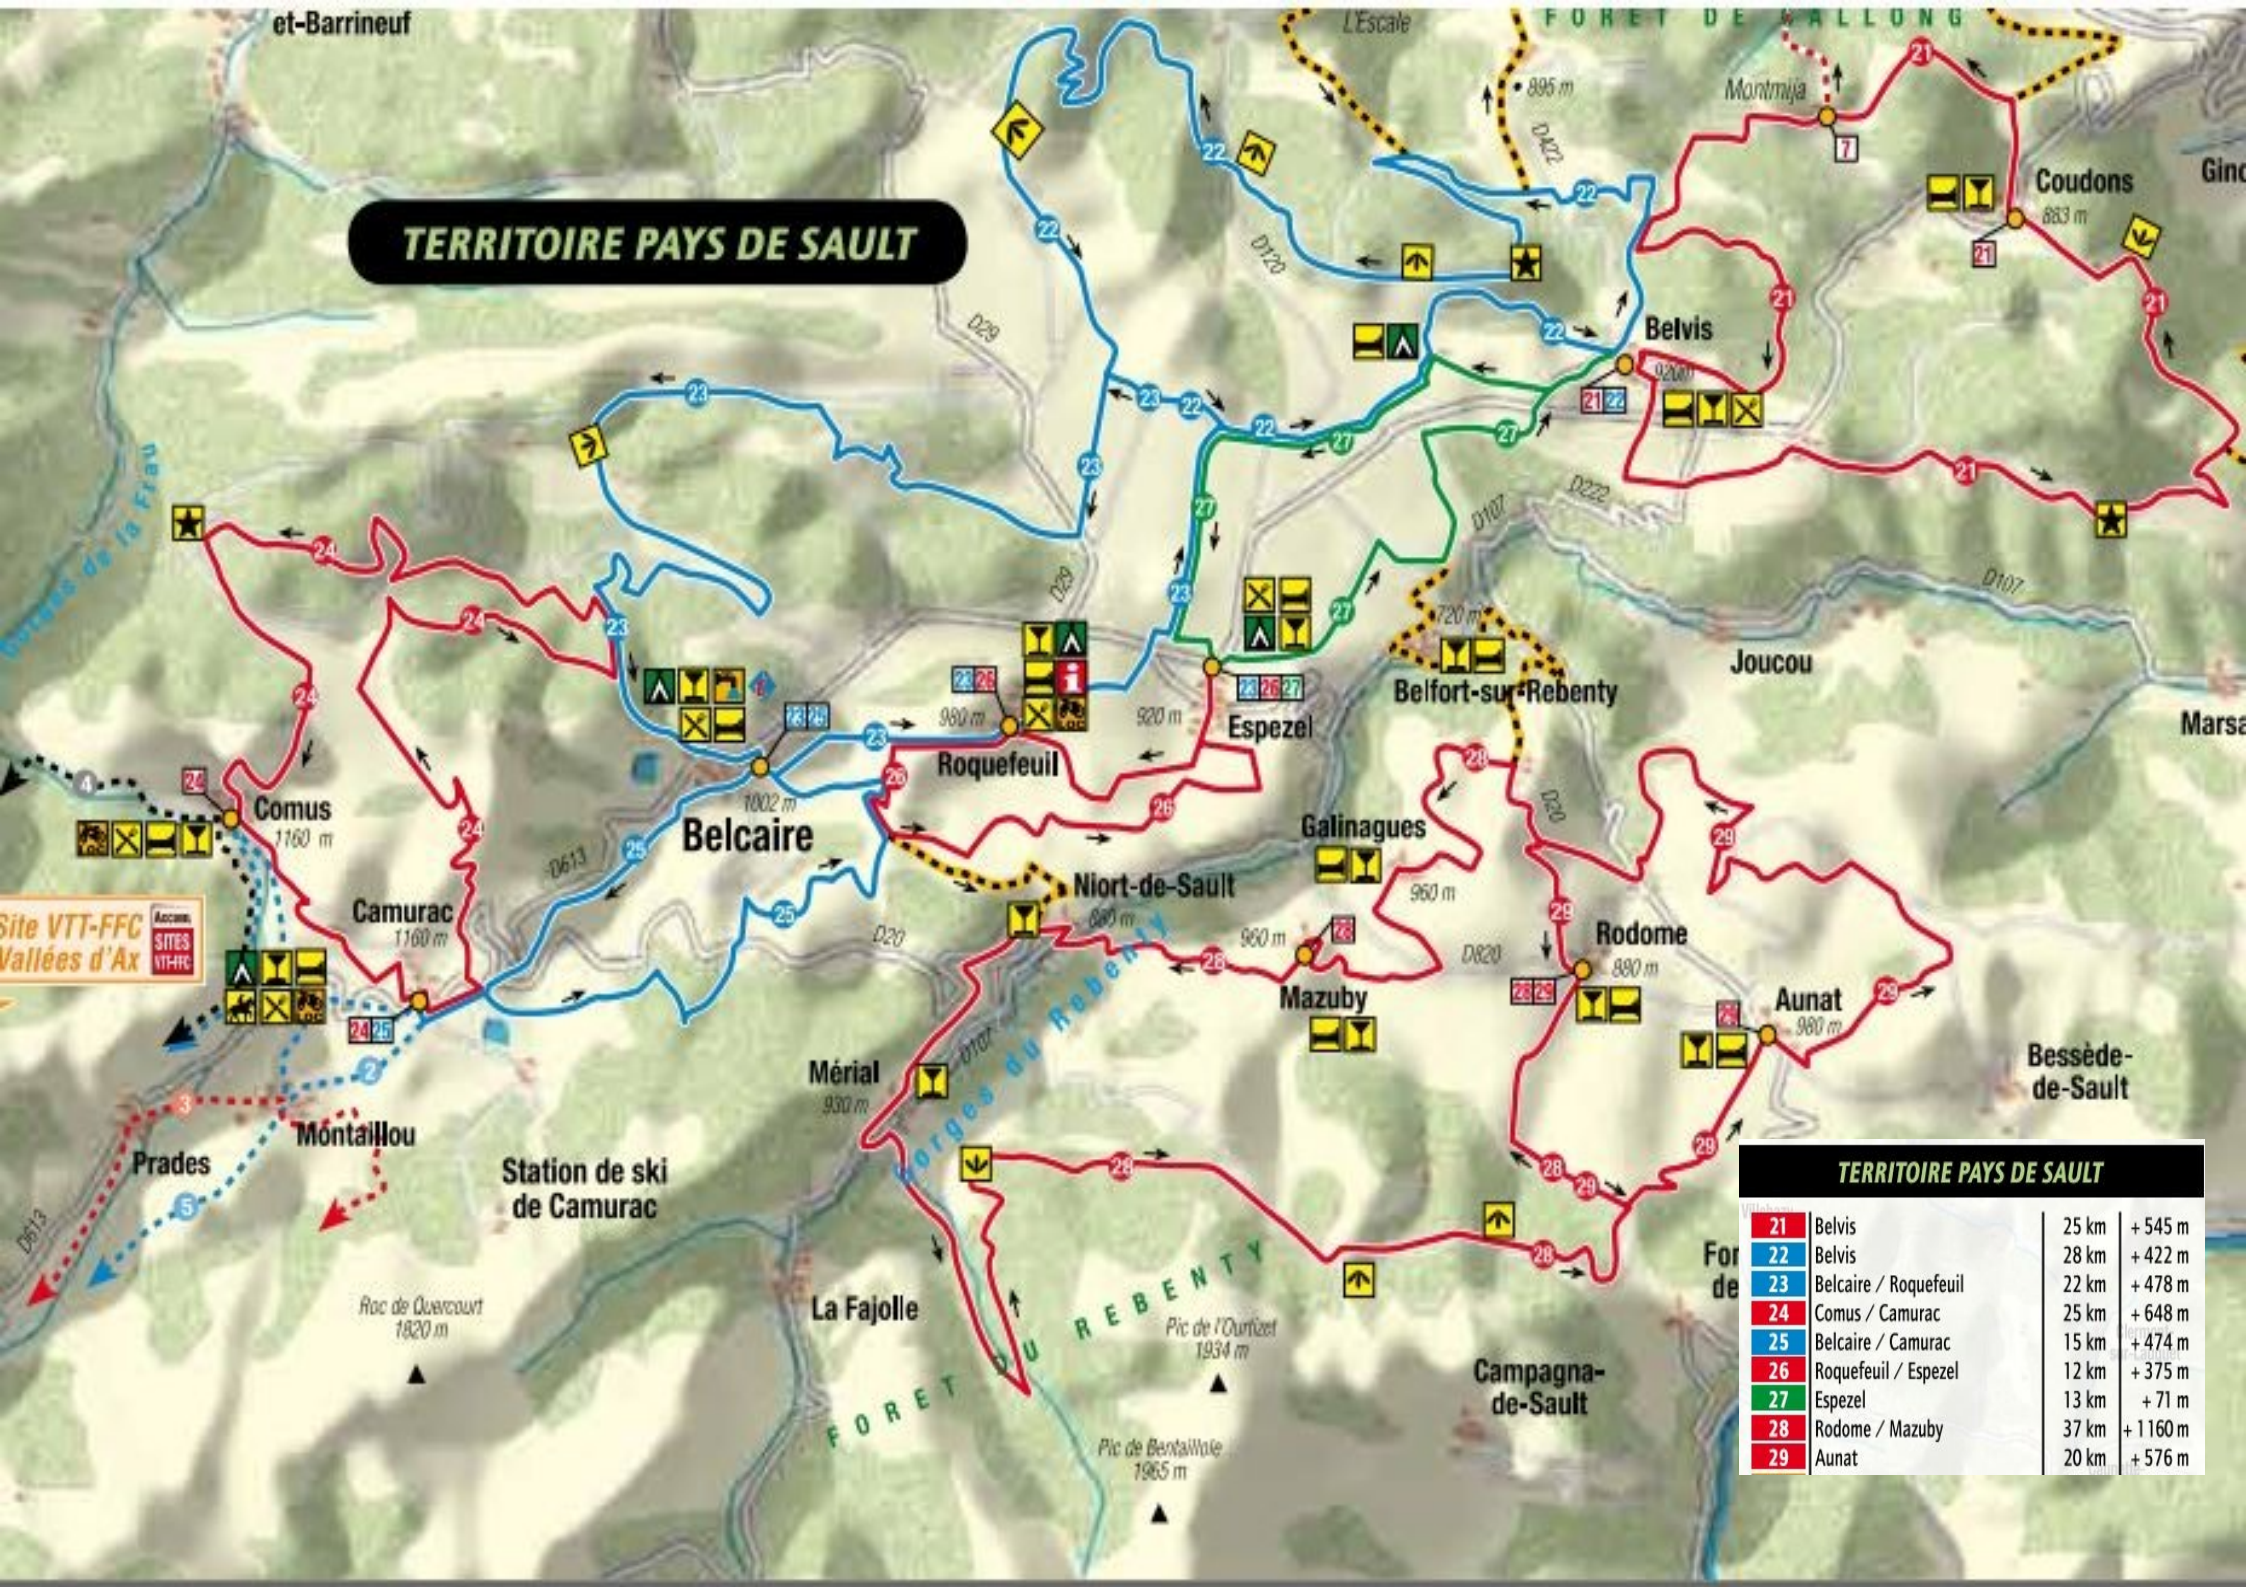

TERRITOIRE PAYS DE SAULT

Site VTT-FFC Vallées d'Ax

TERRITOIRE PAYS DE SAULT		
21	Belvis	25 km + 545 m
22	Belvis	28 km + 422 m
23	Belcaire / Roquefeuil	22 km + 478 m
24	Comus / Camurac	25 km + 648 m
25	Belcaire / Camurac	15 km + 474 m
26	Roquefeuil / Espezel	12 km + 375 m
27	Espezel	13 km + 71 m
28	Rodome / Mazuby	37 km + 1160 m
29	Aunat	20 km + 576 m